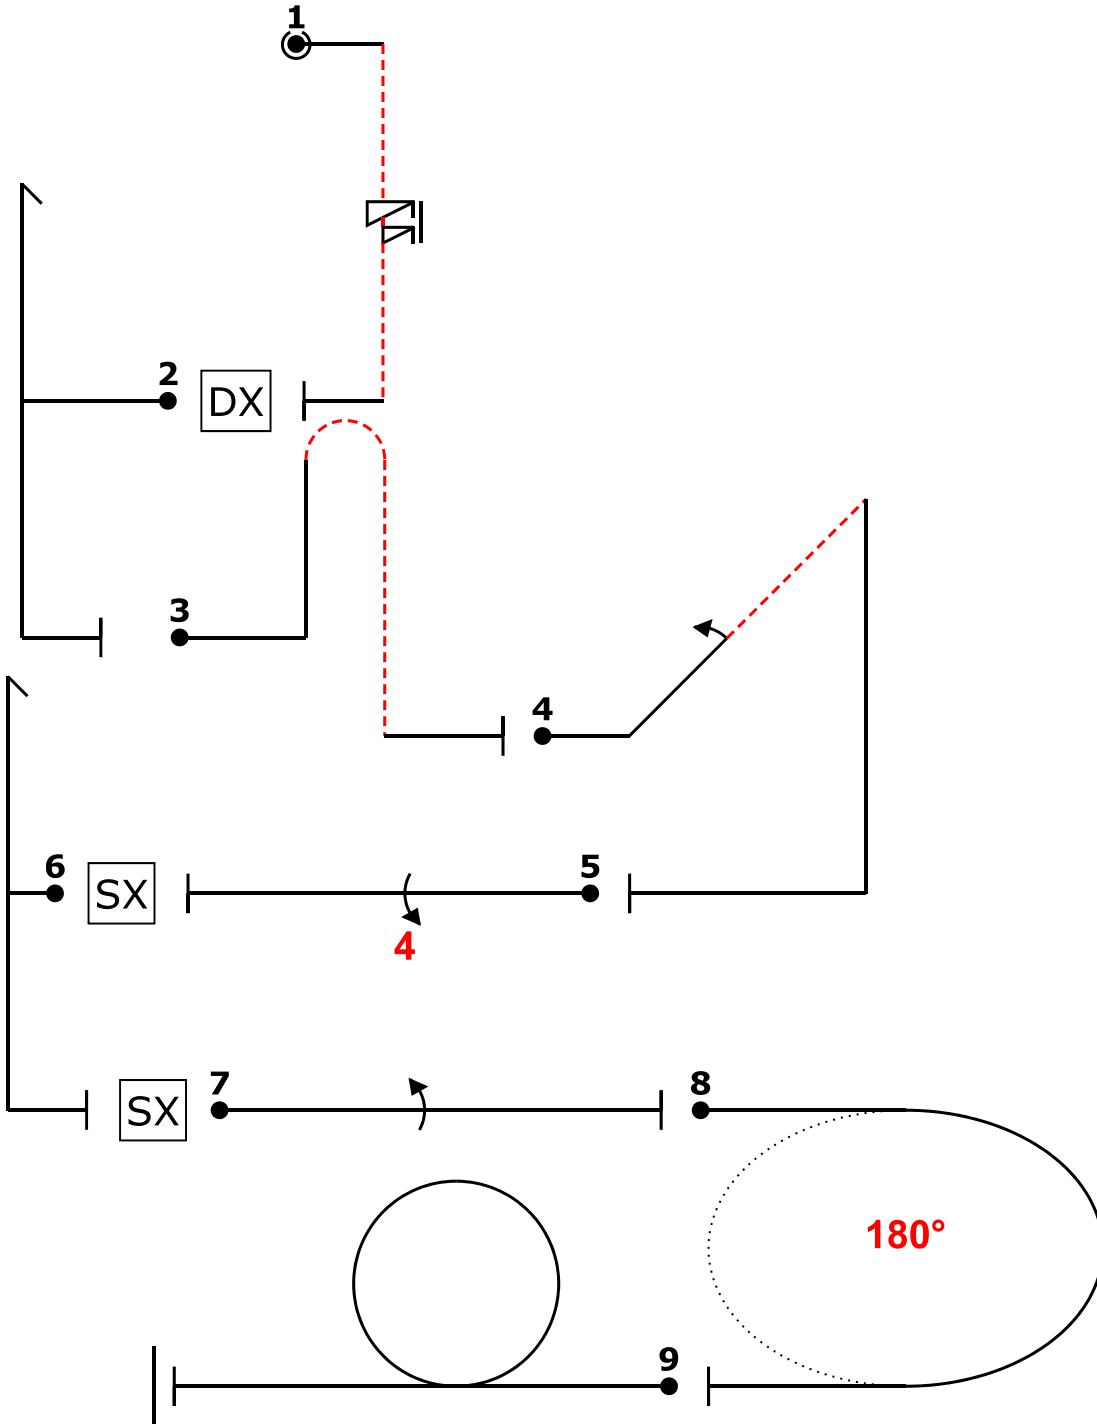

AERO CLUB D'ITALIA

		Form A
Pilot ID	AeC Italia Glider INTERMEDIA Imposto Conosciuto	
		Flight #

No	Symbol	Cat. No.	K	Total K	Grade	Pos	Remarks	Item	K	Grade
1		1.1.2.3	7	7	.			Pos.	10	
								Harm.	15	
2		8.4.3.1	15	15	.			Fig K	Total K	
								110	135	
Penalties										
3		5.2.1.1	17	17	.			Too Low		
								Too High		
								Interruptions		
								Insertions		
								Trg Violation		
								Wing Rocks		
								Disqual Fig		
Other(note...)										
Final Freestyle										
5		2.2.1.1	4	4	.			Duration	Min	Sec
6		1.1.1.1 9.1.3.4	2 12	14	.			Signature		
								Name		
7		5.2.1.1	17	17	.			Number		
8		7.4.1.1	10	10	.					
9		1.1.2.1	7	7	.					

LIMITATO Pilot
A/C

		Form B
Pilot ID	AeC Italia Glider INTERMEDIA Imposto Conosciuto	Flight #

Glider			
Fig	Aresti	K	
1	1.1.2.3	7	7
2	8.4.3.1	15	15
3	5.2.1.1	17	17
4	1.1.1.1 9.4.3.4	2 17	19
5	2.2.1.1	4	4
6	1.1.1.1 9.1.3.4	2 12	14
7	5.2.1.1	17	17
8	7.4.1.1	10	10
9	1.1.2.1	7	7
Total K = 110			

 Pilot
LIMITATO
 A/C

AERO CLUB D'ITALIA

		Form C
Pilot ID	AeC Italia Glider INTERMEDIA Imposto Conosciuto	Flight #

Check: 31-1-2020 8:40 OpenAero 2020.1 Sequence has errors:
No sequence validity checking rules active.
id pb "DX" h 44 2j "SX" . '1+~ "SX" 2> ~'h.' + 2> o d

LIMITATO
Pilot
A/C

		Form B
Pilot ID	AeC Italia Glider Intermedia Imposto conosciuto	
	Flight #	

Glider			
Fig	Aresti	K	
1	1.1.6.3 9.11.1.6	10 7	17
2	5.2.1.1	17	17
3	8.4.3.1	15	15
4	1.2.3.1 9.1.2.2	12 9	21
5	1.1.1.1 9.4.3.4	2 17	19
6	5.2.1.1	17	17
7	1.1.1.1 9.1.3.4	2 12	14
8	2.2.1.1	4	4
9	7.4.1.1	10	10
Total K = 134			