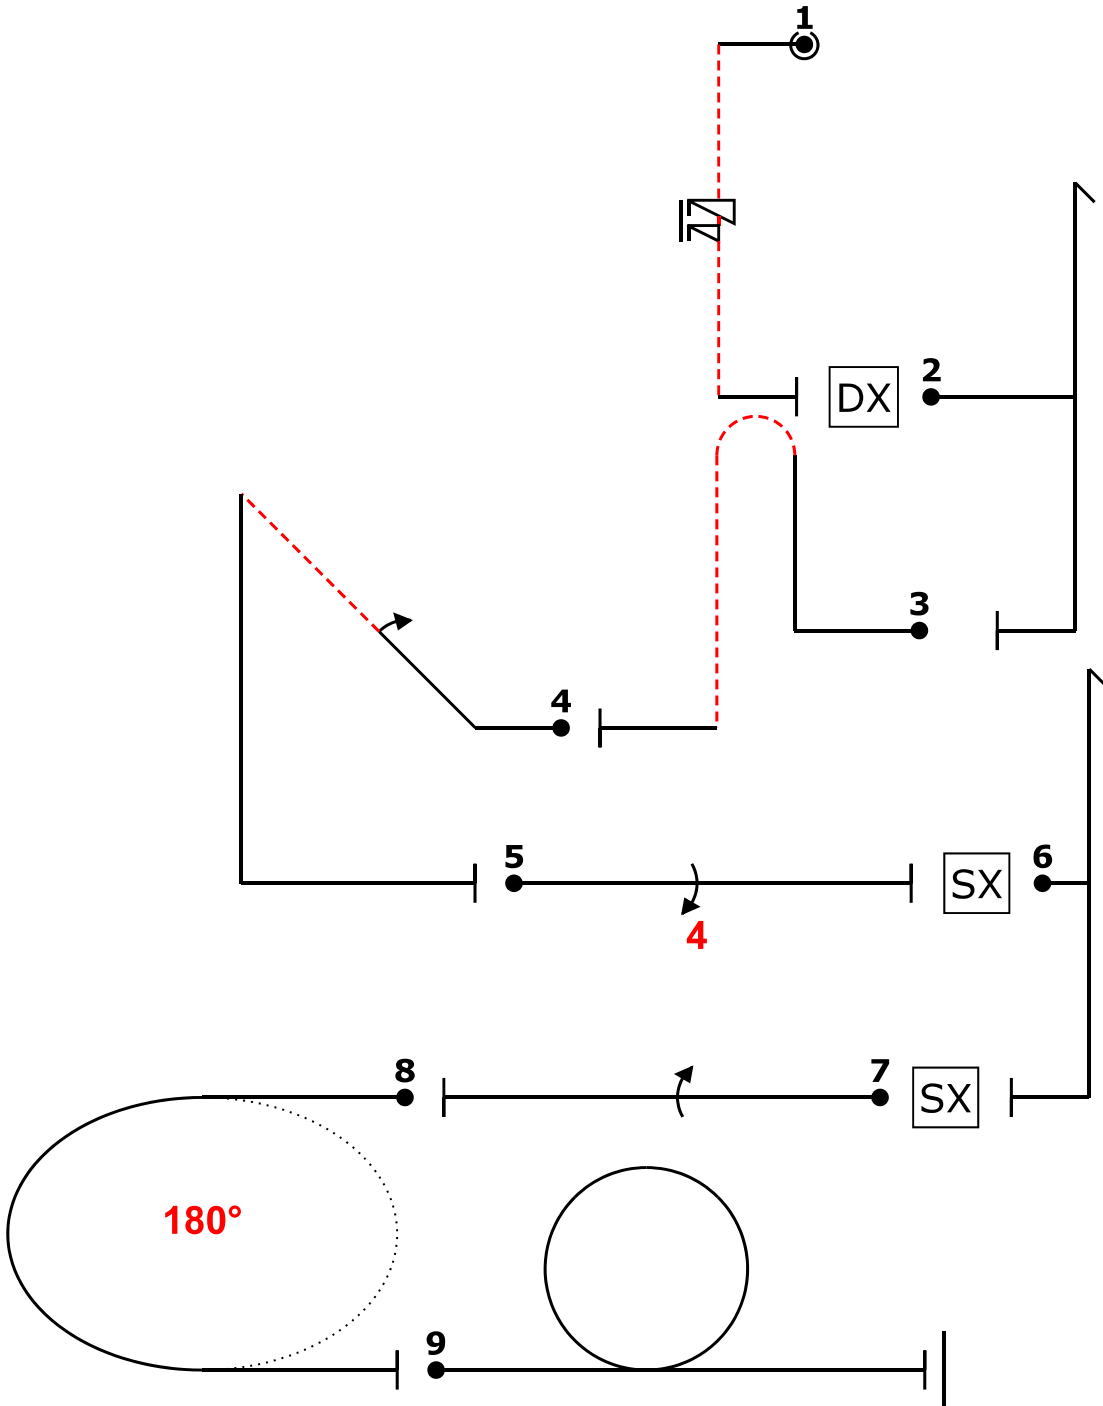

AERO CLUB D'ITALIA

		Form A
Pilot ID	AeC Italia Glider INTERMEDIA Imposto Conosciuto	
		Flight #

No	Symbol	Cat. No.	K	Total K	Grade	Pos	Remarks	Item	K	Grade
1		1.1.2.3	7	7	.			Pos.	10	
								Harm.	15	
2		8.4.3.1	15	15	.			Fig K	Total K	
								110	135	
Penalties										
3		5.2.1.1	17	17	.			Too Low		
								Too High		
								Interruptions		
								Insertions		
								Trg Violation		
								Wing Rocks		
								Disqual Fig		
Other(note...)										
Final Freestyle										
5		2.2.1.1	4	4	.			Duration	Min	Sec
6		1.1.1.1 9.1.3.4	2 12	14	.			Signature		
								Name		
7		5.2.1.1	17	17	.			Number		
8		7.4.1.1	10	10	.					
9		1.1.2.1	7	7	.					

LIMITATO Pilot
A/C

		Form B
Pilot ID	AeC Italia Glider INTERMEDIA Imposto Conosciuto	Flight #

Glider			
Fig	Aresti	K	
1	1.1.2.3	7	7
2	8.4.3.1	15	15
3	5.2.1.1	17	17
4	1.1.1.1 9.4.3.4	2 17	19
5	2.2.1.1	4	4
6	1.1.1.1 9.1.3.4	2 12	14
7	5.2.1.1	17	17
8	7.4.1.1	10	10
9	1.1.2.1	7	7
Total K = 110			

LIMITATO
Pilot
A/C

		Form B
Pilot ID	AeC Italia Glider Intermedia Imposto conosciuto	
	Flight #	

Glider			
Fig	Aresti	K	
1	1.1.6.3 9.11.1.6	10 7	17
2	5.2.1.1	17	17
3	8.4.3.1	15	15
4	1.2.3.1 9.1.2.2	12 9	21
5	1.1.1.1 9.4.3.4	2 17	19
6	5.2.1.1	17	17
7	1.1.1.1 9.1.3.4	2 12	14
8	2.2.1.1	4	4
9	7.4.1.1	10	10
Total K = 134			

ILLIMITATO Pilot
A/C

		Form C
Pilot ID	AeC Italia Glider Intermedia Imposto conosciuto	Flight #

Glider			
Fig	Aresti	K	
1	1.1.6.3 9.11.1.6	10 7	17
2	5.2.1.1	17	17
3	8.4.3.1	15	15
4	1.2.3.1 9.1.2.2	12 9	21
5	1.1.1.1 9.4.3.4	2 17	19
6	5.2.1.1	17	17
7	1.1.1.1 9.1.3.4	2 12	14
8	2.2.1.1	4	4
9	7.4.1.1	10	10
Total K = 134			