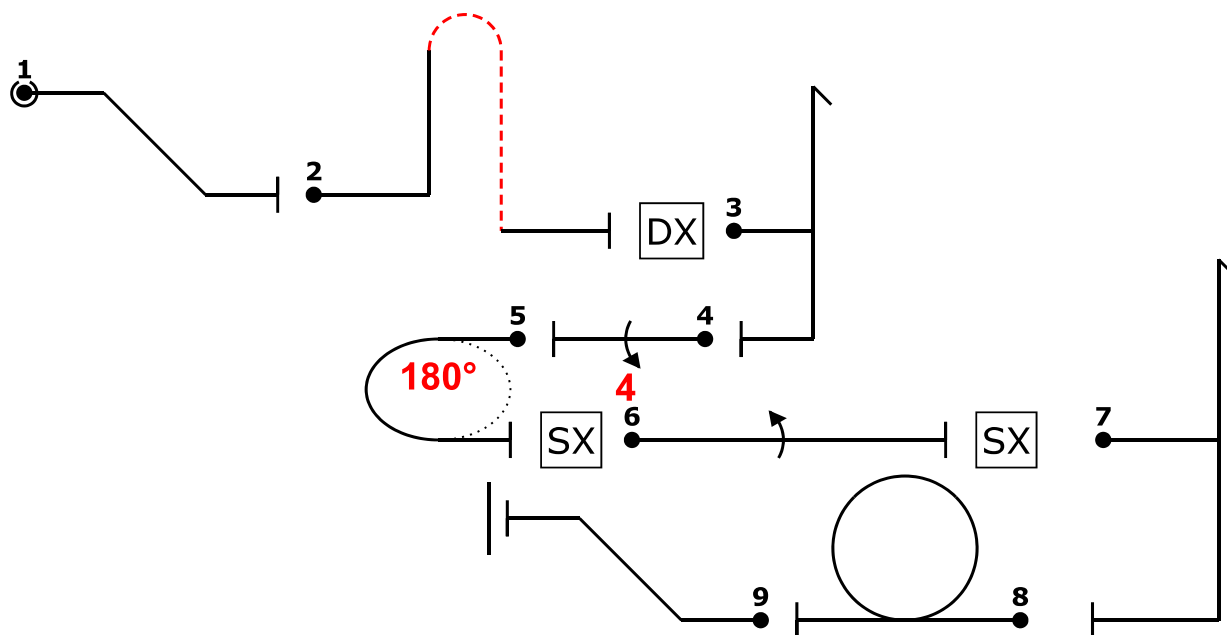

AERO CLUB D'ITALIA

		Form A
Pilot ID	AeC Italia Glider INTERMEDIA Imposto Conosciuto	
		Flight #

No	Symbol	Cat. No.	K	Total K	Grade	Pos	Remarks	Item	K	Grade
1		1.1.2.3	7	7	.			Pos.	10	
								Harm.	15	
2		8.4.3.1	15	15	.			Fig K	Total K	
								110	135	
Penalties										
3		5.2.1.1	17	17	.			Too Low		
								Too High		
								Interruptions		
								Insertions		
								Trg Violation		
								Wing Rocks		
								Disqual Fig		
Other(note...)										
Final Freestyle										
5		2.2.1.1	4	4	.			Duration	Min	Sec
6		1.1.1.1 9.1.3.4	2 12	14	.			Signature		
								Name		
7		5.2.1.1	17	17	.			Number		
8		7.4.1.1	10	10	.					
9		1.1.2.1	7	7	.					

LIMITATO Pilot
A/C

		Form B
Pilot ID	AeC Italia Glider INTERMEDIA Imposto Conosciuto	Flight #

Glider			
Fig	Aresti	K	
1	1.1.2.3	7	7
2	8.4.3.1	15	15
3	5.2.1.1	17	17
4	1.1.1.1 9.4.3.4	2 17	19
5	2.2.1.1	4	4
6	1.1.1.1 9.1.3.4	2 12	14
7	5.2.1.1	17	17
8	7.4.1.1	10	10
9	1.1.2.1	7	7
Total K = 110			

 Pilot
LIMITATO
 A/C

AERO CLUB D'ITALIA

		Form C
Pilot ID	AeC Italia Glider INTERMEDIA Imposto Conosciuto	Flight #

Check: 31-1-2020 8:40 OpenAero 2020.1 Sequence has errors:
No sequence validity checking rules active.
id pb "DX" h 44 2j "SX" . '1+~ "SX" 2> ~'h.' + 2> o d

ILLIMITATO Pilot
A/C

		Form C
Pilot ID	AeC Italia Glider Intermedia Imposto conosciuto	Flight #

Glider			
Fig	Aresti	K	
1	1.1.6.3 9.11.1.6	10 7	17
2	5.2.1.1	17	17
3	8.4.3.1	15	15
4	1.2.3.1 9.1.2.2	12 9	21
5	1.1.1.1 9.4.3.4	2 17	19
6	5.2.1.1	17	17
7	1.1.1.1 9.1.3.4	2 12	14
8	2.2.1.1	4	4
9	7.4.1.1	10	10
Total K = 134			