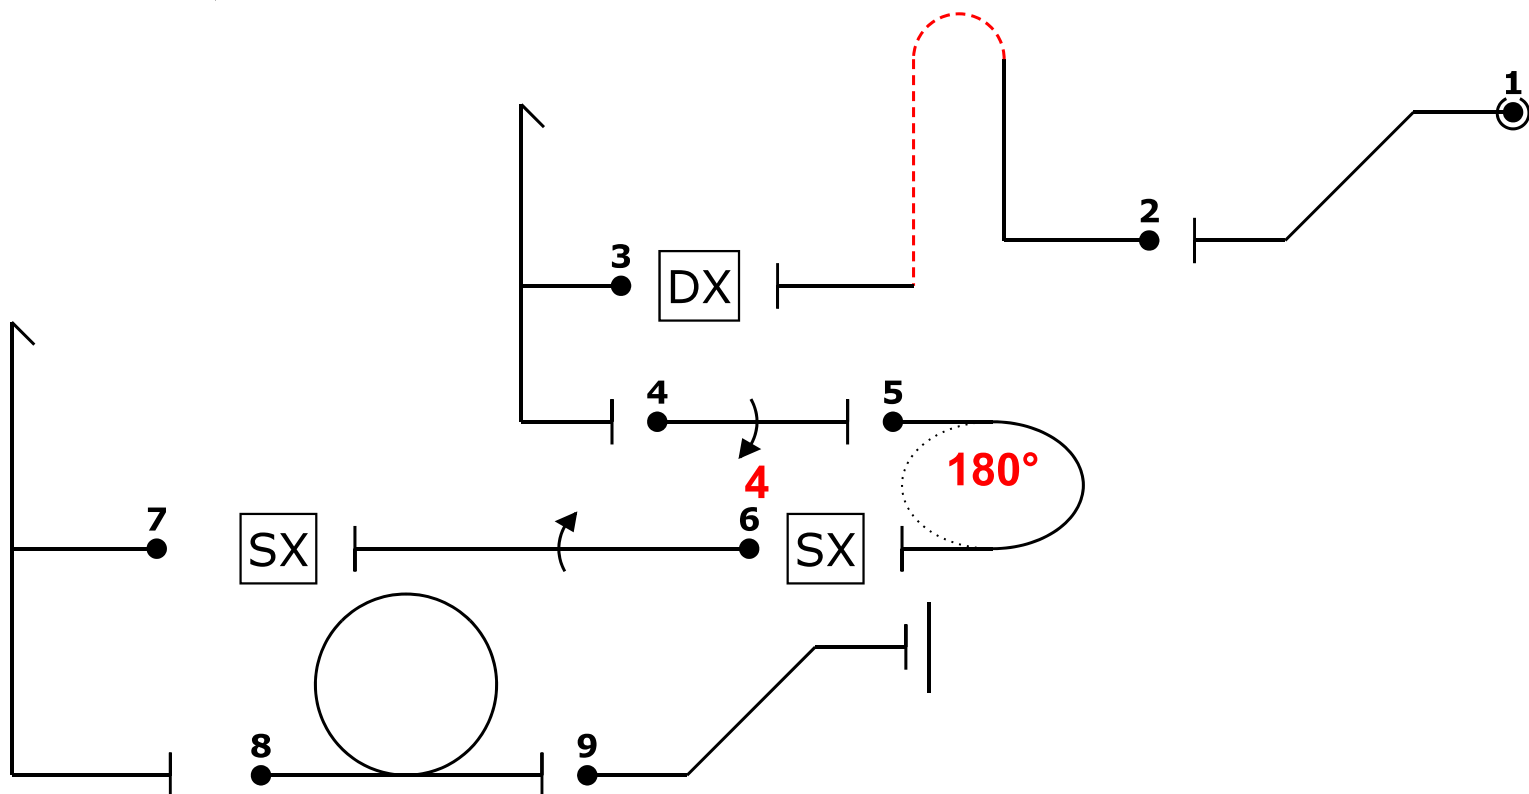

AERO CLUB D'ITALIA

		Form A
Pilot ID	AeC Italia Glider INTERMEDIA Imposto Conosciuto	
		Flight #

No	Symbol	Cat. No.	K	Total K	Grade	Pos	Remarks	Item	K	Grade
1		1.1.2.3	7	7	.			Pos.	10	
								Harm.	15	
2		8.4.3.1	15	15	.			Fig K	Total K	
								110	135	
Penalties										
3		5.2.1.1	17	17	.			Too Low		
								Too High		
								Interruptions		
								Insertions		
								Trg Violation		
								Wing Rocks		
								Disqual Fig		
Other(note...)										
Final Freestyle										
5		2.2.1.1	4	4	.			Duration	Min	Sec
6		1.1.1.1 9.1.3.4	2 12	14	.			Signature		
								Name		
7		5.2.1.1	17	17	.			Number		
8		7.4.1.1	10	10	.					
9		1.1.2.1	7	7	.					

LIMITATO Pilot
A/C

		Form B
Pilot ID	AeC Italia Glider INTERMEDIA Imposto Conosciuto	Flight #

Glider			
Fig	Aresti	K	
1	1.1.2.3	7	7
2	8.4.3.1	15	15
3	5.2.1.1	17	17
4	1.1.1.1 9.4.3.4	2 17	19
5	2.2.1.1	4	4
6	1.1.1.1 9.1.3.4	2 12	14
7	5.2.1.1	17	17
8	7.4.1.1	10	10
9	1.1.2.1	7	7
Total K = 110			

 Pilot
LIMITATO
 A/C

AERO CLUB D'ITALIA

		Form C
Pilot ID	AeC Italia Glider INTERMEDIA Imposto Conosciuto	Flight #

Check: 31-1-2020 8:40 OpenAero 2020.1 Sequence has errors:
No sequence validity checking rules active.
id pb "DX" h 44 2j "SX" . '1+~ "SX" 2> ~'h.' + 2> o d

LIMITATO
Pilot
A/C

		Form B
Pilot ID	AeC Italia Glider Intermedia Imposto conosciuto	
	Flight #	

Glider			
Fig	Aresti	K	
1	1.1.6.3 9.11.1.6	10 7	17
2	5.2.1.1	17	17
3	8.4.3.1	15	15
4	1.2.3.1 9.1.2.2	12 9	21
5	1.1.1.1 9.4.3.4	2 17	19
6	5.2.1.1	17	17
7	1.1.1.1 9.1.3.4	2 12	14
8	2.2.1.1	4	4
9	7.4.1.1	10	10
Total K = 134			